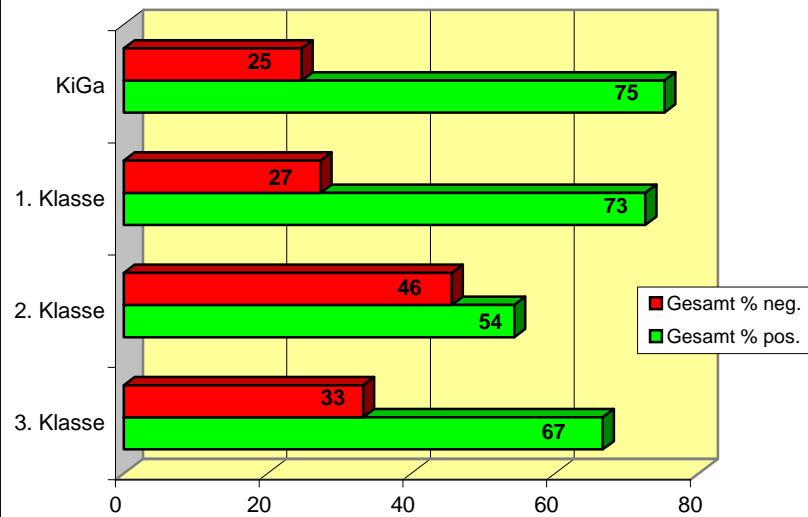

Abstimmung Gemeinde Denkendorf /Kipfenberg gesamt.