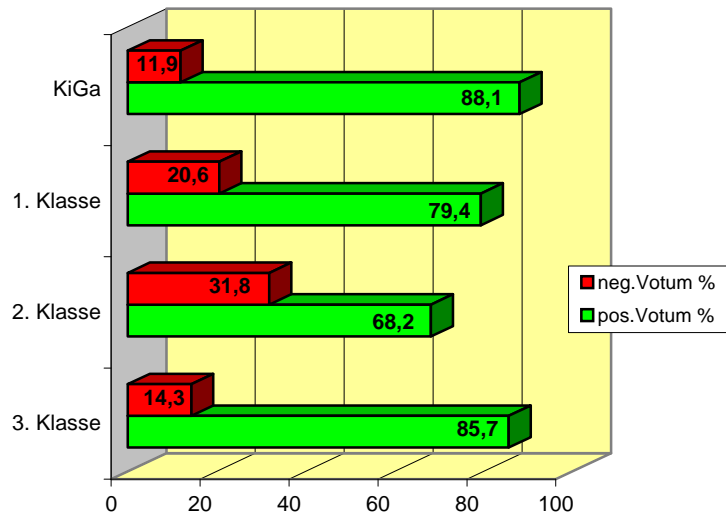

Abstimmung Gemeinde Denkendorf