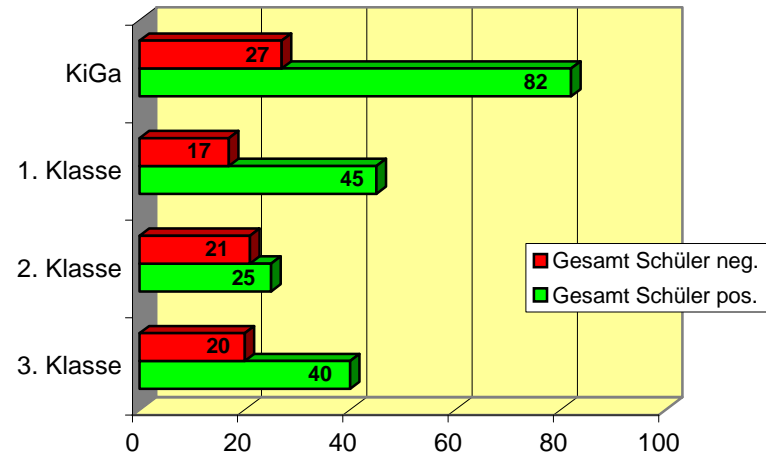

Denkendorf Kipfenberg Schüler gesamt